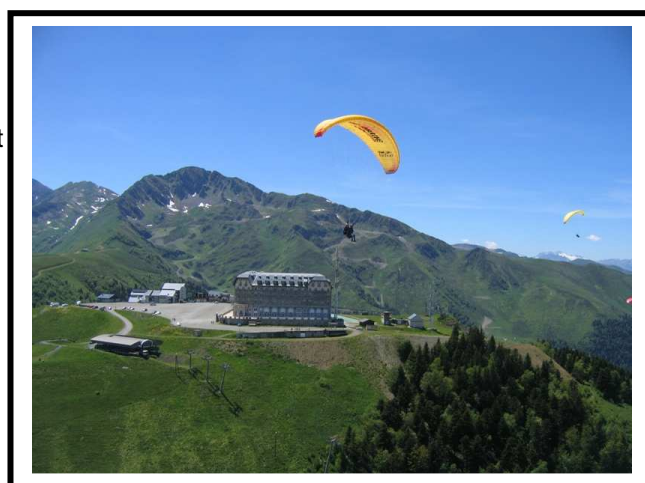

Horaires de vol

- **Matin** : 8h00 9h15 10h15 11h15 12h15 (vol conseillé aux enfants (à partir de 5 ans) ou aux personnes desirant une approche calme de l'activité.)
- **Après midi** : 14h00 15h00 16h30 17h30 18h30